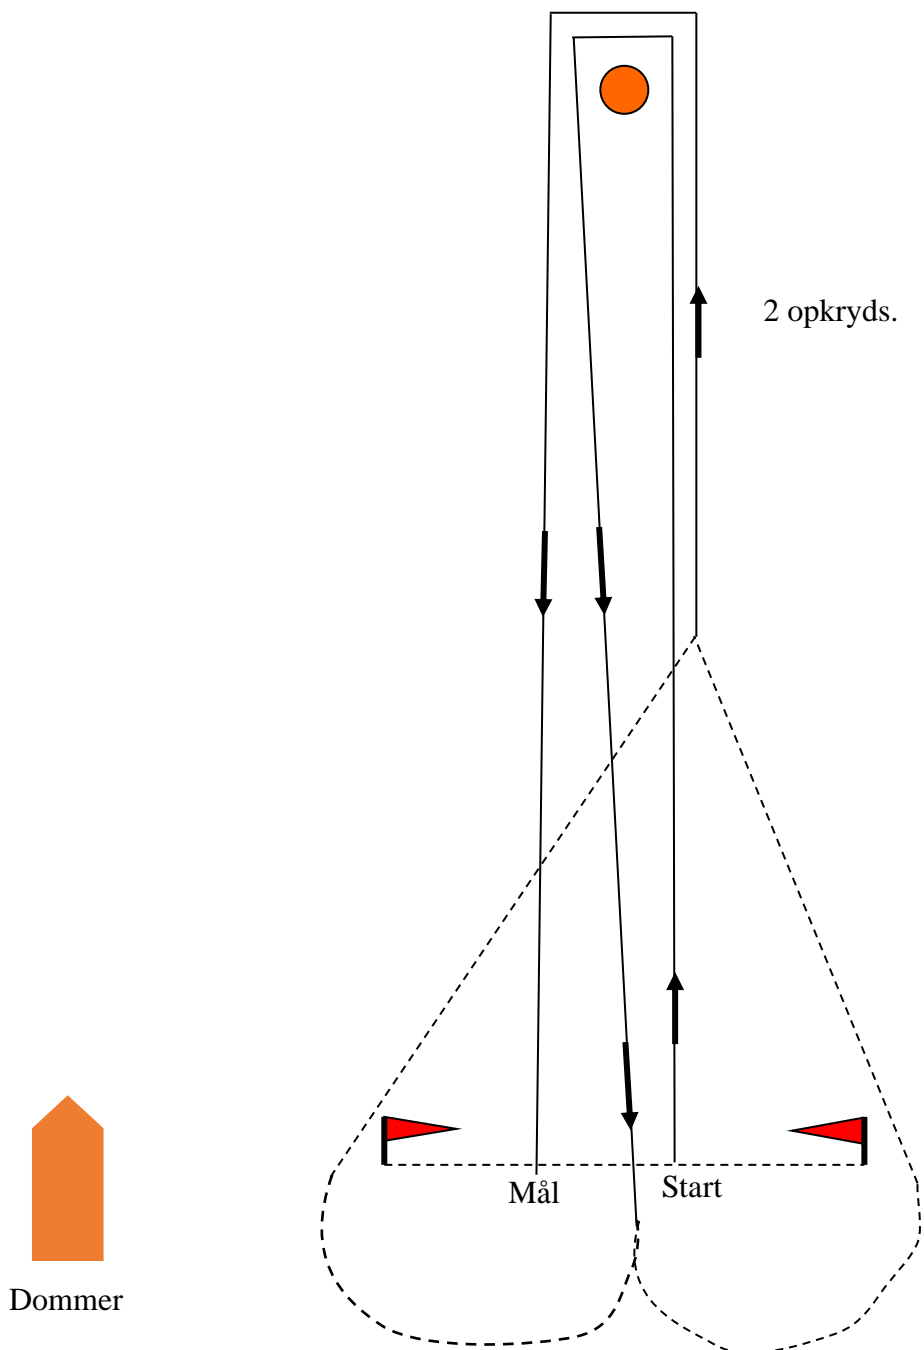

KM 606 hos SES 18. september 2022

Baneskitse

5 minutter før start	Varselssignal	Rødt flag	Lydsignal
4 minutter før start	Klar signal	Flag P	Lydsignal
1 minut før start		Flag P ned	Lydsignal
0	Start	Rødt flag ned	Lydsignal